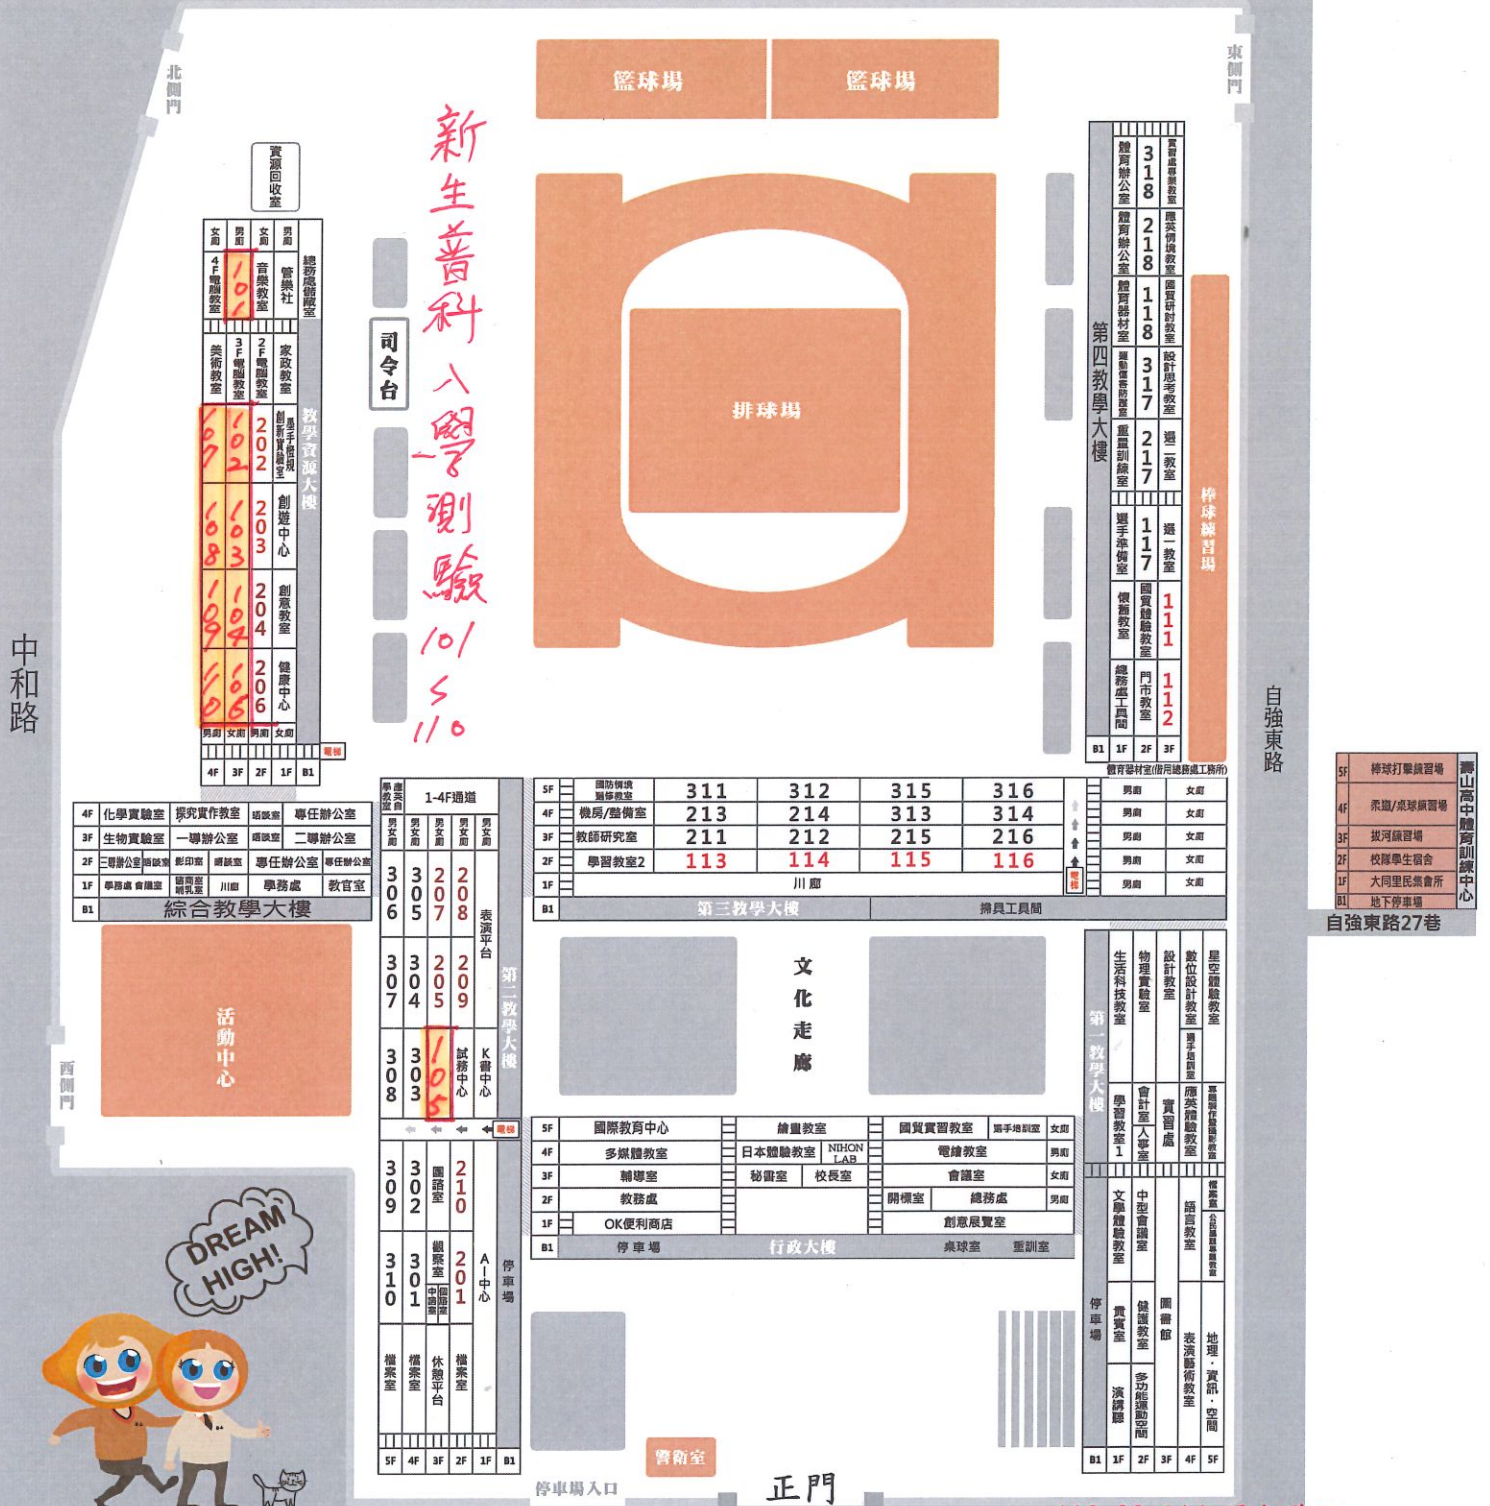

桃園市立壽山高級中等學校平面圖

Taoyuan Municipal Shou Shan Senior High School

黃源回收室	總務處辦公室	音樂社	家政教室	教學資源大樓
4F 電腦教室	音樂教室	2F 電腦教室	創遊中心	創遊中心
3F 電腦教室	美術教室	1F 電腦教室	創遊中心	創遊中心
2F 電腦教室	美術教室	1F 電腦教室	創遊中心	創遊中心
1F 電腦教室	美術教室	1F 電腦教室	創遊中心	創遊中心

體育器材室	體育器材室	體育器材室	體育器材室	體育器材室
318	218	118	317	217
體育器材室	體育器材室	體育器材室	體育器材室	體育器材室
117	117	111	112	112
體育器材室	體育器材室	體育器材室	體育器材室	體育器材室
B1	1F	2F	3F	3F

1-4F 通道	306	305	207	208	表決平台
307	304	205	209	表決平台	
308	303	105	105	試務中心	
309	302	210	210	表決平台	
310	301	201	201	表決平台	
310	301	201	201	表決平台	