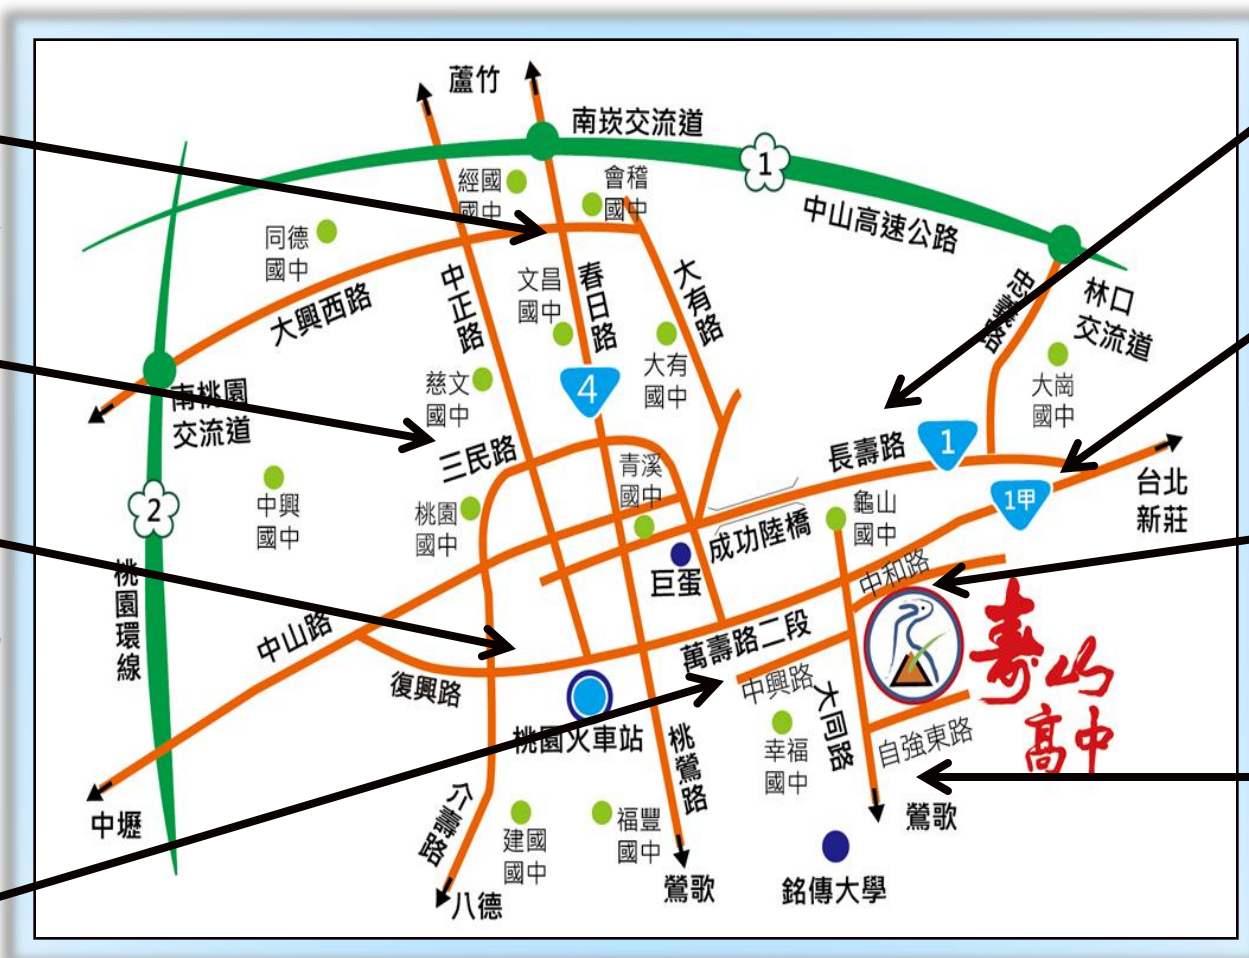

壽山高中學區安全地圖

春日路
車多流量大
行人易穿越雙黃線

三民路
車多流量大
易未減速慢行

火車站週邊
人、車多擁擠
易未注意車前狀況

中興路
道路窄、商家多
車輛易違規暫停
行人易與車爭道

長壽路
外環道車多流量大
車速快易剎車不及

萬壽路
省道車多流量大
易發生車禍路段

中和路與大同路口
穿越路口未禮讓
易發生擦撞意外

學校周邊道路
上放學時車流量大
車輛易誤闖紅燈
搶越行人穿越道

請同學遵守交通規則務必加強自我保護

學務處生輔組關心您